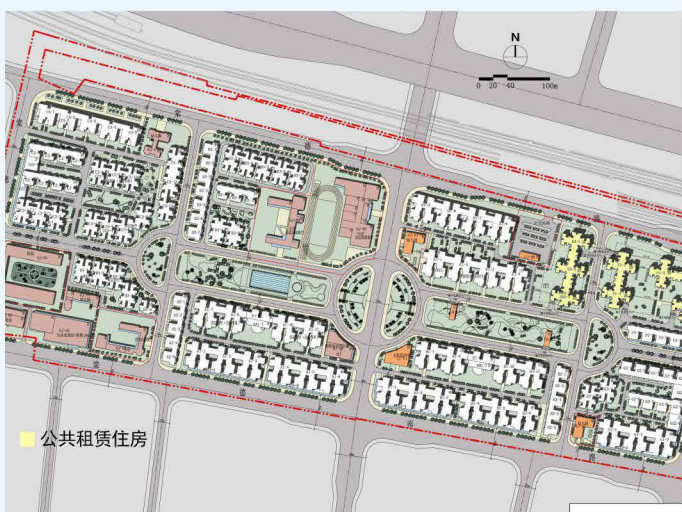

棠德花苑 完全生活手册

棠德花苑项目简介

棠德花苑公共租赁住房项目位于天河区棠下东圃棠德花苑保障性住房小区内。北面紧临棠德北路，东面接棠德东路，东侧为棠德花园。地势比较平坦，交通便利，周围已有一定的配套设施。

公共租赁住房项目总套数为3433套，其中3房1厅套数为1052套，2房1厅套数为1551套，1房1厅套数为830套。公建配套包括幼儿园、社区文化活动中心以及居委会、卫生站、公厕等。

上述图文仅供参考，具体以现场实际为准。