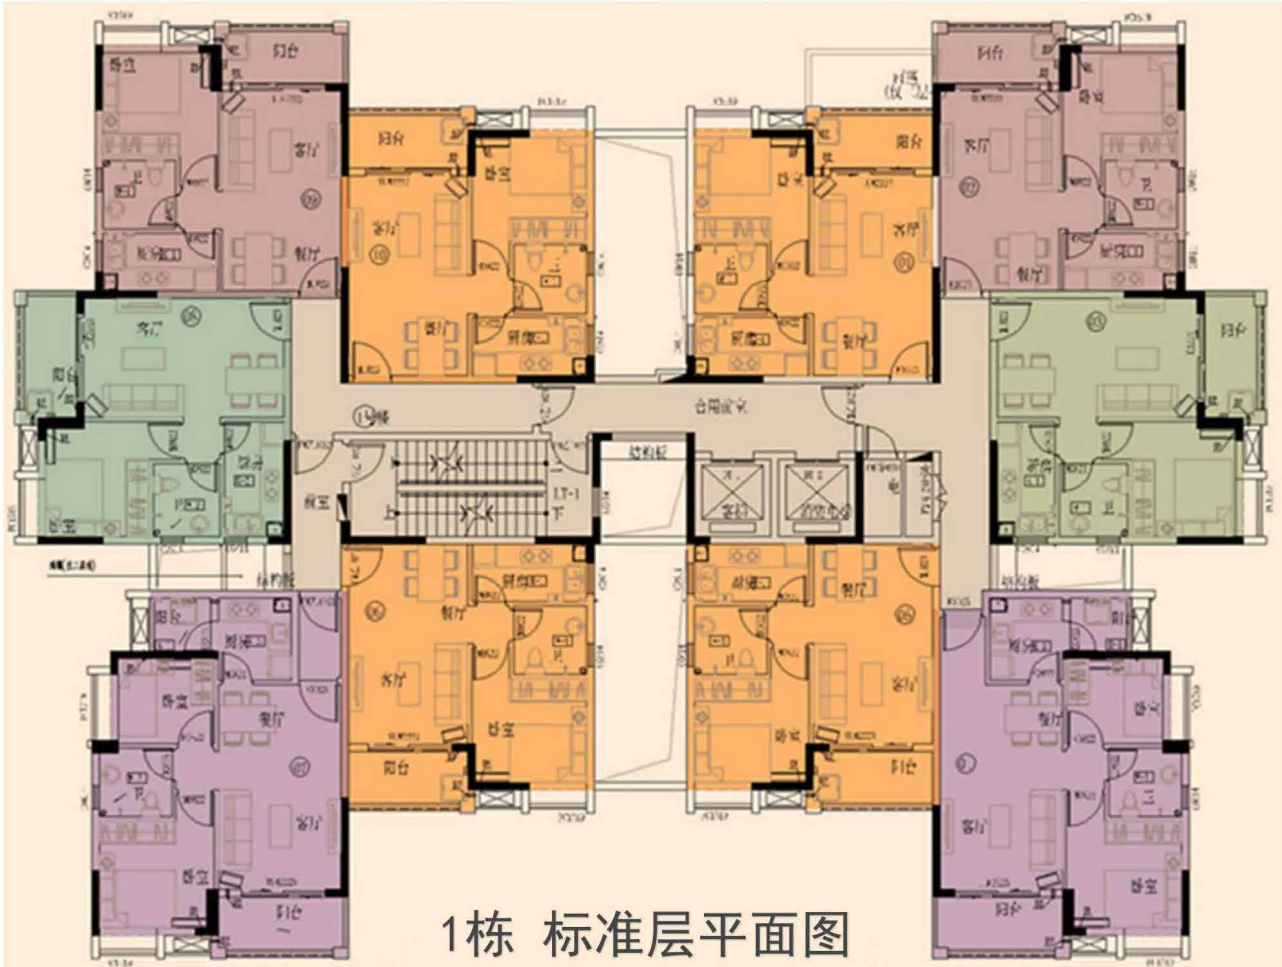

户型图

户型图仅供参考，具体以实际公告为准