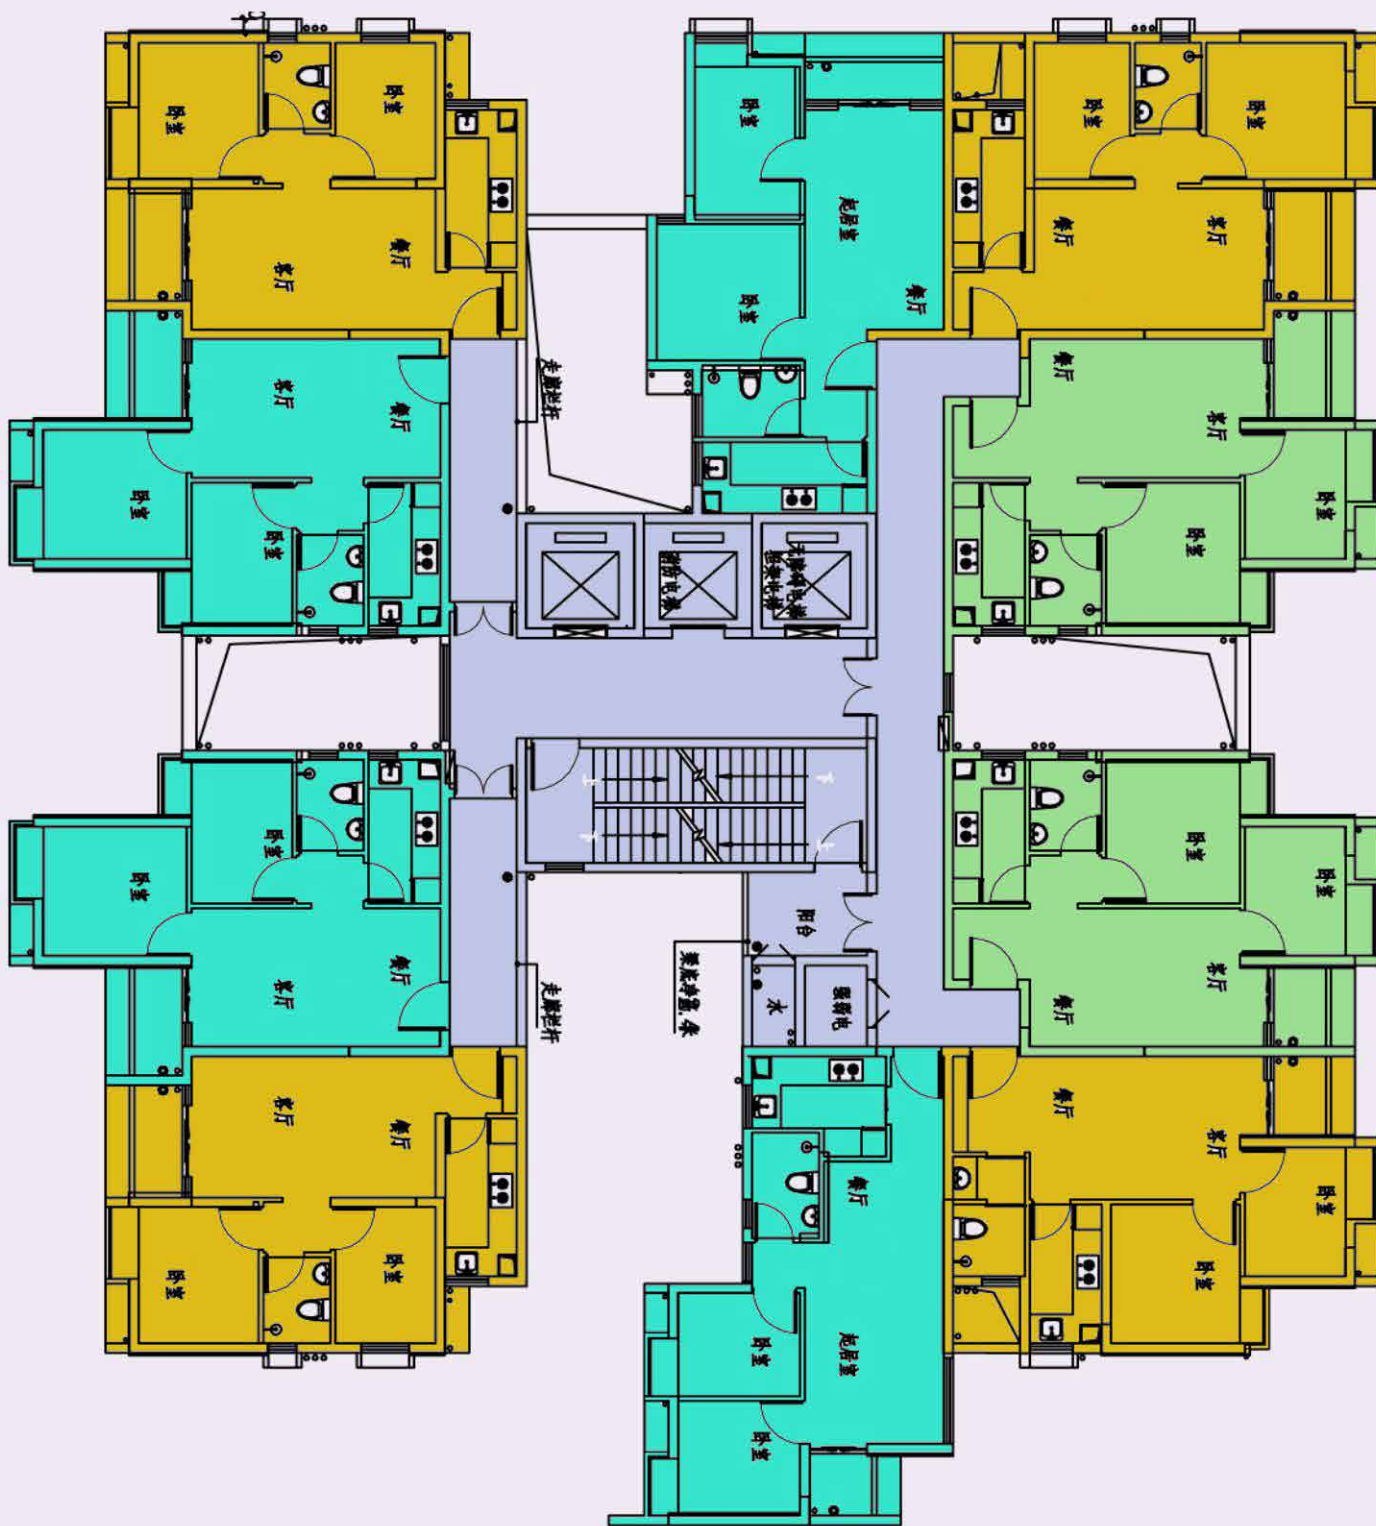

户型图仅供参考，具体以实际公布为准

萝岗和苑

生活指南

萝岗 和苑

位于萝岗中心城区西侧广惠高速南地段，小区总建筑面积200.49万平方米，规划建设住宅18827套，其中公共租赁住房9547套。区内设置中小学、幼儿园、综合商业体、公交站场等配套公建。

TRAFFIC

交通

地铁 6 号线 **萝岗站**