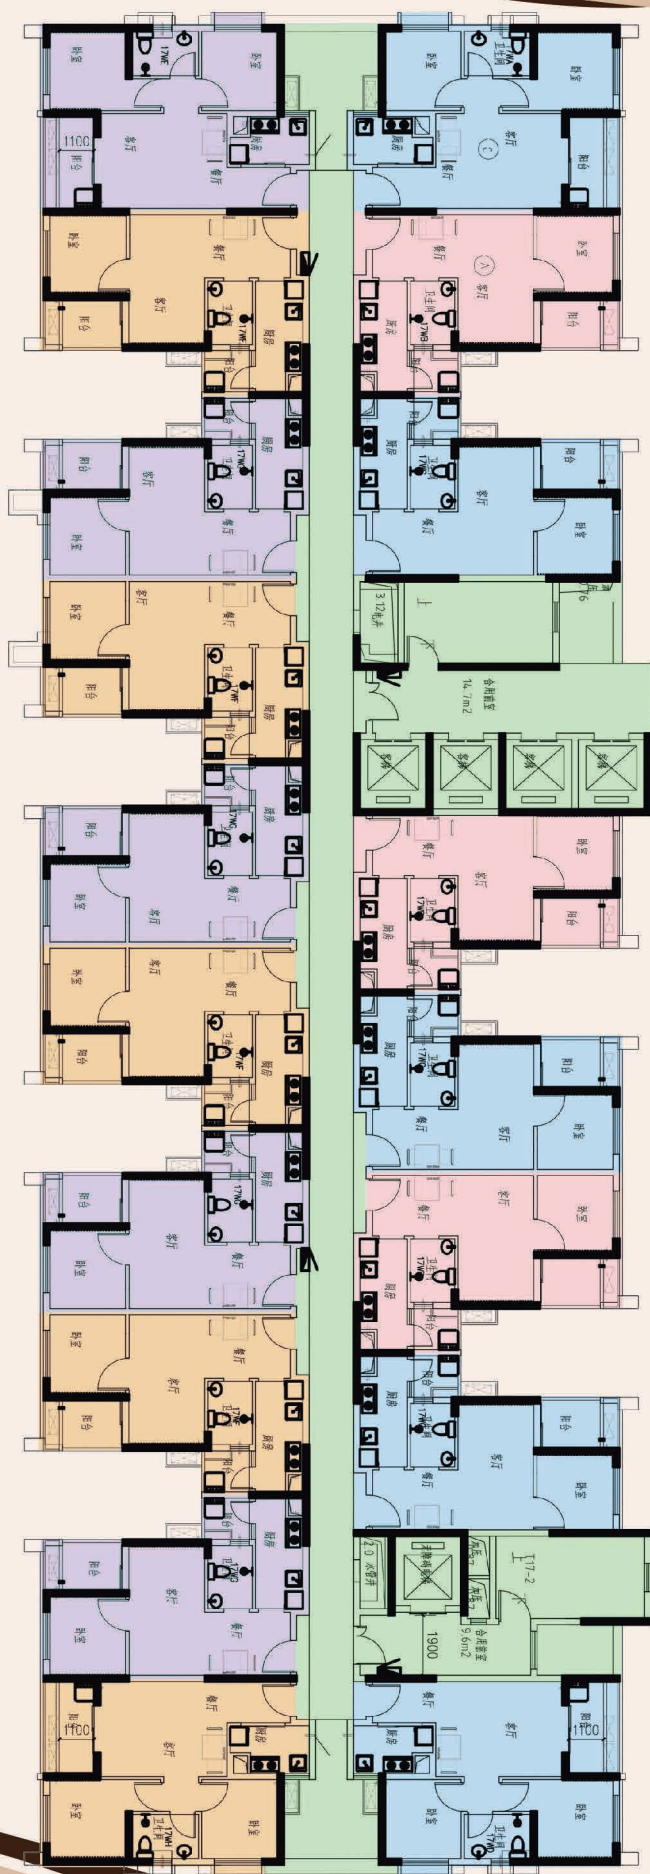

· 丹水坑风景区

户型图

南悦花苑

生活
手册

项目整体设计现代、典雅

南悦花苑位于白云区机场高速公路与广花公路交叉口西侧，北部为军事用地，南接马务村，西至夏茅村工业区，总用地面积43.33万平方米，总建筑面积118.3万平方米，项目以蚬坑河为界分三期建设。

一期项目建设有保障性住房7674套，其中公共租赁住房约5314套。

二期项目位于蚬坑河东南侧，建设保障性住房6298套，其中公租房5658套、拆迁安置房640套，小区内设置有幼儿园和垃圾收集站等公建配套设施。