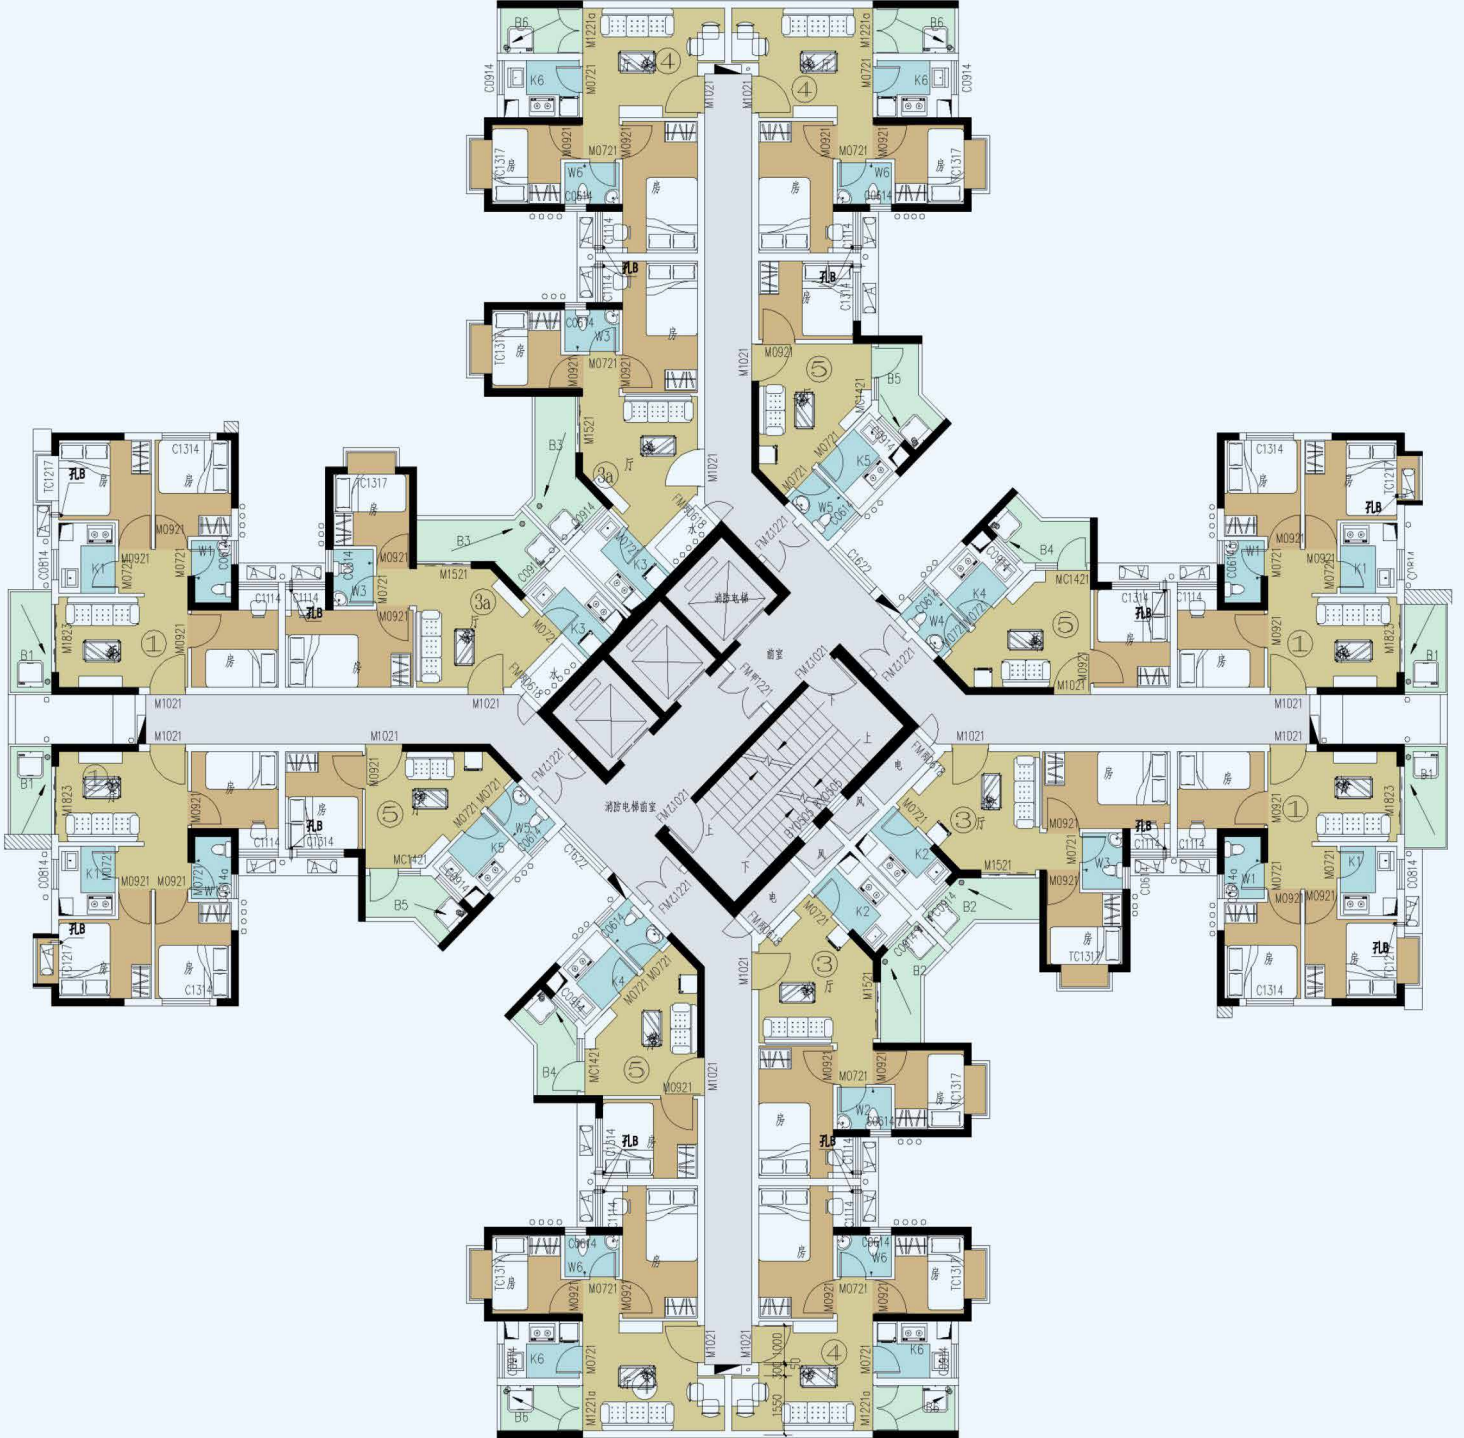

户型(一)

户型图仅供参考，具体以实际公布为准